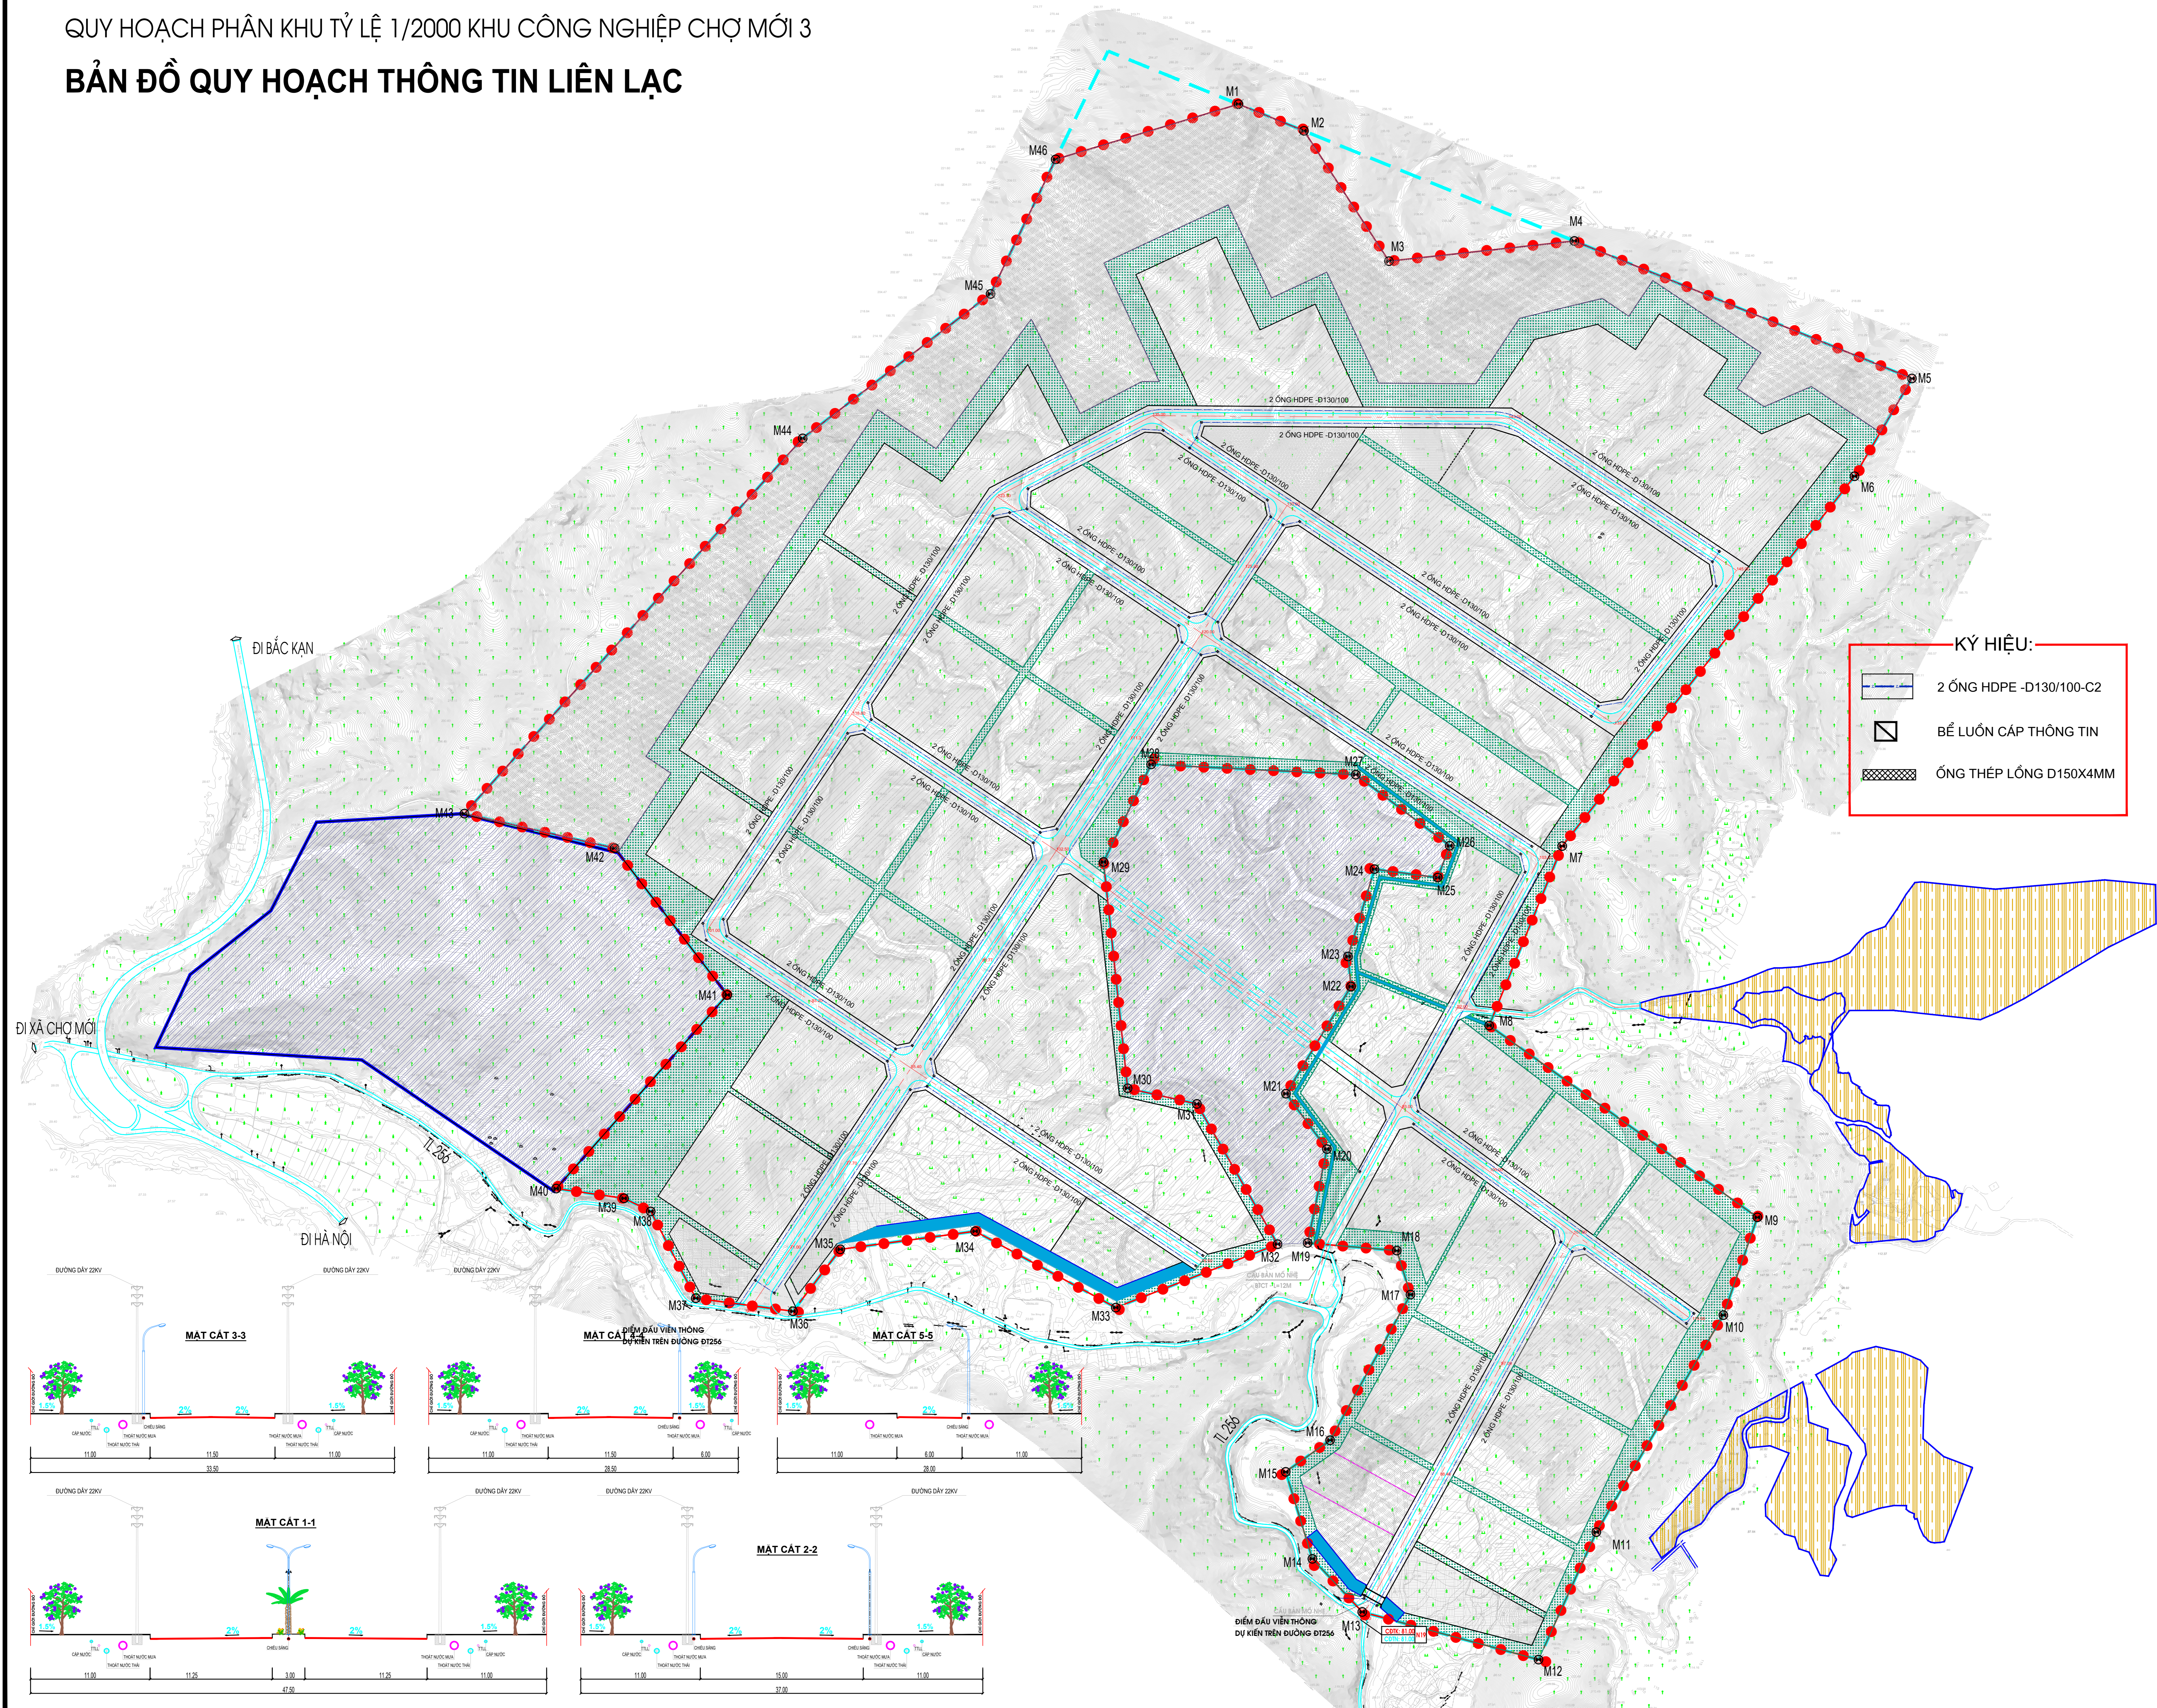

BẢN ĐỒ QUY HOẠCH THÔNG TIN LIÊN LẠC

- KÝ HIỆU:**
- ĐẤT TRUNG TÂM DỊCH VỤ CÔNG NGHIỆP
 - ĐẤT CÔNG NGHIỆP
 - ĐẤT LÀM NGHỀ (DỰ TRÙ PHÁT TRIỂN CÔNG NGHIỆP)
 - ĐẤT AN NINH
 - ĐẤT KINH MƯƠNG
 - ĐẤT ĐẦU MỎ HẠ TẦNG KỸ THUẬT
 - ĐẤT BÀI ĐỒ XE
 - ĐẤT CÂY XANH TẬP TRUNG
 - ĐẤT CÂY XANH CÁCH LY
 - ĐƯỜNG QUY HOẠCH- ĐẤT GIAO THÔNG
 - BÀN GIỚI LẬP QUY HOẠCH
 - BÀN GIỚI KHU CÔNG NGHIỆP CHỢ MỚI 3

- KÝ HIỆU:**
- 2 ỐNG HDPE -D130/100-C2
 - BỂ LUỒN CẤP THÔNG TIN
 - ỐNG THÉP LÔNG D150X4MM

- A B C D E**
- A: KÝ HIỆU LÒ ĐÁT
 - B: DIỆN TÍCH LÒ ĐÁT (ha)
 - C: TẦNG CAO TỐI ĐA
 - D: MẬT ĐỘ XÂY DỰNG TỐI ĐA (%)
 - E: HỆ SỐ SỬ DỤNG ĐẤT TỐI ĐA
- TRẠM BIẾN ÁP 110 KVA
 - TRẠM XỬ LÝ NƯỚC THẢI
 - TRẠM BTS - VIỄN THÔNG
 - TRẠM CẤP XĂNG DẦU

CƠ QUAN PHÊ DUYỆT
BAN QUẢN LÝ CÁC KHU CÔNG NGHIỆP THÁI NGUYÊN

CƠ QUAN THẨM ĐỊNH

CHỦ ĐẦU TƯ
BAN QUẢN LÝ CÁC KHU CÔNG NGHIỆP THÁI NGUYÊN

CÔNG TRÌNH - ĐỊA ĐIỂM:
QUY HOẠCH PHÂN KHU TỶ LỆ 1/2000 KHU CÔNG NGHIỆP CHỢ MỚI 3
ĐỊA ĐIỂM: XÃ CHỢ MỚI, TỈNH THÁI NGUYÊN

TÊN BẢN VẼ
BẢN ĐỒ QUY HOẠCH THÔNG TIN LIÊN LẠC

BẢN VẼ: QH- 13	GHÉP: 1A0	TỶ LỆ: 1/2000	THÁNG 11/2025
THỂ HIỆN	HOÀNG ANH		
CHỦ TRÌ THIẾT KẾ	ĐẶNG VIỆT THUY		
CHỦ NHIỆM	ĐẶNG VIỆT THUY		
TRƯỞNG PHÒNG	NGUYỄN NGỌC PHƯƠNG		
QUẢN LÝ KỸ THUẬT	ĐẶNG VĂN LONG		